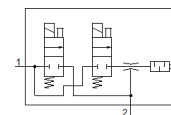

Рекомендуется воздух без содержания масла.

Современные альтернативы могут быть найдены с помощью введения первых четырех символов маркировки изделия в поле поиска.

Таблица данных

Характеристика	Значение
Условный проход, сопло Лавала	2 mm
Положение при сборке	Любое
Характеристика эжектора	Высокий вакуум
Встроенная функция	Клапан сброса, электрический Электрический вкл./выкл. Клапан
Тип конструкции	T-образный
Рабочее давление	1,5 ... 8 bar
Макс. вакуум	90 %
Рабочий цикл	100 %
Рабочая среда	Сжатый воздух в соответствии с ISO8573-1:2010 [7:4:4]
Примечание по рабочей среде	Операция смазывания невозможна
PWIS conformity	VDMA24364-B2-L
Температура среды	0 ... 50 °C
Класс защиты	IP65
Температура окружающей среды	0 ... 50 °C
Электрическое подключение	Разъем
Тип крепления	с внутренней резьбой
Пневматическое подключение, канал 1	G1/4
Подключение вакуума	G3/8
Материал корпуса	Алюминий