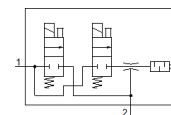

## Таблица данных

Характеристика	Значение
Условный проход, сопло Лавала	1,4 mm
Положение при сборке	Любое
Характеристика эжектора	Высокий вакуум
Встроенная функция	Клапан сброса, электрический Электрический вкл./выкл. Клапан
Тип конструкции	T-образный
Рабочее давление	1,5 ... 8 bar
Макс. вакуум	90 %
Рабочий цикл	100 %
Рабочая среда	Сжатый воздух в соответствии с ISO8573-1:2010 [7:4:4]
Примечание по рабочей среде	Операция смазывания невозможна
PWIS conformity	VDMA24364-B2-L
Температура среды	0 ... 50 °C
Класс защиты	IP65
Температура окружающей среды	0 ... 50 °C
Электрическое подключение	Разъем
Тип крепления	с внутренней резьбой
Пневматическое подключение, канал 1	G1/8
Подключение вакуума	G1/4
Материал корпуса	Алюминий