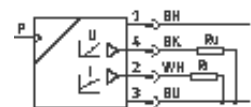

Датчик давления SDE-2,5-5V/20mA

№ изделия: 19561

FESTO

Таблица данных

Характеристика	Значение
Стоек к короткому замыканию	Да
Измеряемая переменная	Избыточное давление
Метод измерения	с пьезодатчиком давления
Аналоговый выход	4 - 20 mA 1 - 5 V
Диапазон рабочего напряжения пост. тока (DC)	12 ... 30 V
Рабочая среда	Фильтрованный сжатый воздух, фильтрация 40 мкм
Обозначение по CE	nach EU-EMV-Richtlinie
Класс защиты	IP65
Окружающая температура	0 ... 85 °C
Вес продукта	120 g
Диапазон измерения давления	0 ... 2,5 bar
Точность, FS	1 %
Электрическое соединение	Разъем M12x1 4-пиновый
Тип крепления	Резьбовой
Пневматическое соединение	G1/4
Информация о материале, корпус	Алюминий Анодированный