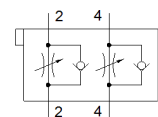

FESTO

Таблица данных

Характеристика	Значение
PWIS conformity	VDMA24364-B1/B2-L
Вес продукта	54 g
Замечания по материалу	Соответствует директиве по ограничению использования опасных веществ (RoHS)