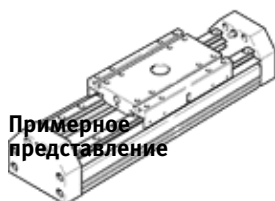

# Направляющая для больших нагрузок HD-12- -

№ изделия: 170024

FESTO

Конфигурируется

Чтобы конфигурировать, сначала добавьте продукт в корзину покупок.

В зависимости от конфигурации, приведенные в таблицах технические данные и соответствующие принадлежности могут не подходить к данному продукту.

## Таблица данных

~ConfIndependentDatasheet

Характеристика	Значение
Размер	12
Ход	10 ... 1.550 mm
Положение при сборке	Любое
Направляющая	передача типа "винт - гайка" с циркулирующими шариками с направляющей
Структура проекта	Направляющая без привода
Макс. скорость	3 m/s
Классификация сопротивления коррозии CRC	0
Температура окружающей среды	-10 ... 60 °C
Макс. усилие F <sub>y</sub>	1.120 N
Макс. усилие F <sub>z</sub>	1.120 N
Макс. момент M <sub>x</sub>	33,6 Nm
Макс. момент M <sub>y</sub>	50,4 Nm
Макс. момент M <sub>z</sub>	49 Nm
Перемещаемая масса	330 g
Перемещаемая масса при ходе 0 мм	330 g
Дополнительный вес на 10 мм хода	46 g
Базовый вес на 0 мм хода	1.370 g
Информация о материале направляющей	Сталь
Информация о материале, корпус	Алюминиевый сплав Анодированный