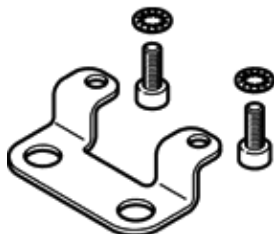

Монтажный набор WSR-32-J

№ изделия: 14962

Classic - nicht für Neukonstruktionen verwenden

для монтажа индуктивного датчика типа SIEN-M5 или SIEN-M8 на неполноповоротном приводе DSR.

Современные альтернативы могут быть найдены с помощью введения первых четырех символов маркировки изделия в поле поиска.

FESTO

Таблица данных

Характеристика	Значение
PWIS conformity	VDMA24364-B2-L