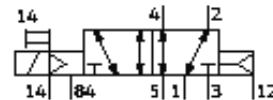

Распределитель с электроуправлением MVH-5-1/8-L-S-B-VI

№ изделия: 117425

FESTO

с электромагнитной катушкой и вспомогательным ручным управлением, без штекерной розетки.

Этот тип подходит для работы на вакууме.

Таблица данных

Характеристика	Значение
Функция распределителя	5/2 моностабильный
Рабочее давление	-0,9 ... 10 bar
Пилотное давление	3 ... 10 bar
Рабочая среда	сжатый воздух, фильтрованный, степень фильтрации 40 µm, с маслом или без Вакуум
Рабочая среда пилотного каскада	сжатый воздух, фильтрованный, степень фильтрации 40 µm, с маслом или без
Подвод пилотного воздуха 12	G1/8
Пневматическое подключение, канал 1	G1/8
Пневматическое присоединение, 11	G1/8
Замечания по материалу	Содержит PWIS вещества