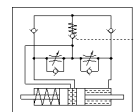

FESTO

Таблица данных

Характеристика	Значение
Ход	250 mm
Демпфирование	настраиваемый