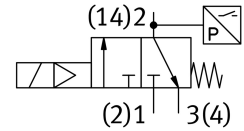

Ventil electromagnetic VSVA-BT-M32CS2-MS-A2-1T5L-PA

FESTO

Numar piesa: 8066575

Fisa de date

Caracteristica	Valoare
Funcție de ventil	3/2 normal închis monostabil
Tip de acționare	electric
Latime	18 mm
Debit nominal normal	125 l/min
Debit nominal normal la ventilare	125 l/min
Presiune de lucru	0.3 MPa...1 MPa 3 bar...10 bar
Structura constructivă	Scaun-farfurie
Tip de revenire	arc mecanic arc pneumatic
Tip de protecție	IP65
Principiul de etansare	slab
Poziție de instalare	orice
Acționare manuală	fara
Tipul de comandă	pilotat
Alimentarea cu aer pilot	intern
Directia de curgere	nu este reversibil
Suprapunere	suprapunere negativa
Afisarea starii semnalului	LED galben, control ventil LED verde, comutator de presiune, stare ventilata
Interogarea pozitiei comutatorului	prin comutator de presiune, in stare ventilata
Ciclu de lucru	100%
Impuls de testare pozitiv max. la semnal 0	2000 ĩs
Impuls de testare negativ max. cu 1 semnal	1200 ĩs
Tensiune nominala de functionare CC	24 V
Caracteristici bobina	24 V CC: 1,6 W
Fluctuatii de tensiune admise	+/- 10 %
Mediu de operare	Aer comprimat conform ISO 8573-1:2010 [7:4:4]
Nota referitoare la mediul de lucru/comandă	Functionarea cu ulei nu este posibila
Rezistentă la vibrații	Testul aplicatiei de transport cu grad de inclinare 2 conform FN 942017-4 si EN 60068-2-6
Rezistentă la socuri	Test de soc cu grad de inclinare 2 conform FN 942017-5 si EN 60068-2-27