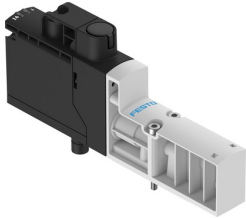

Ventil electromagnetic VSVA-BT-M32CS2-MS-A2-1T5L-PA

FESTO

Numar piesa: 8066575

Fisa de date

Caracteristica	Valoare
Funcție de ventil	3/2 normal închis monostabil
Tip de acționare	electric
Latime	18 mm
Debit nominal normal	125 l/min
Debit nominal normal la ventilare	125 l/min
Presiune de lucru	0.3 MPa...1 MPa 3 bar...10 bar
Structura constructivă	Scaun-farfurie
Tip de revenire	arc mecanic arc pneumatic
Tip de protecție	IP65
Principiul de etansare	slab
Poziție de instalare	orice
Acționare manuală	fara
Tipul de comandă	pilotat
Alimentarea cu aer pilot	intern
Directia de curgere	nu este reversibil
Suprapunere	suprapunere negativa
Afisarea starii semnalului	LED galben, control ventil LED verde, comutator de presiune, stare ventilata
Interogarea pozitiei comutatorului	prin comutator de presiune, in stare ventilata
Ciclu de lucru	100%
Impuls de testare pozitiv max. la semnal 0	2000 ĩs
Impuls de testare negativ max. cu 1 semnal	1200 ĩs
Tensiune nominala de functionare CC	24 V
Caracteristici bobina	24 V CC: 1,6 W
Fluctuatii de tensiune admise	+/- 10 %
Mediu de operare	Aer comprimat conform ISO 8573-1:2010 [7:4:4]
Nota referitoare la mediul de lucru/comandă	Functionarea cu ulei nu este posibila
Rezistentă la vibrații	Testul aplicatiei de transport cu grad de inclinare 2 conform FN 942017-4 si EN 60068-2-6
Rezistentă la socuri	Test de soc cu grad de inclinare 2 conform FN 942017-5 si EN 60068-2-27