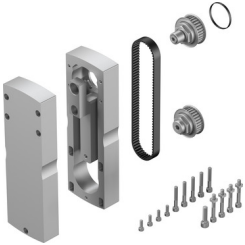

# Set paralel EAMM-U-86-S48-70A-177

Numar piesa: 8059016

FESTO

## Fisa de date

Caracteristica	Valoare
Dimensiune	86
Pozitie de instalare	orice
Turatie max.	5000 1/min
Conformitatea LABS	VDMA24364-B2-L
Temperatura de depozitare	-25 °C...60 °C
Umiditate relativa	0 - 95 %
Tip de protectie	IP40
Temperatura ambianta	-10 °C...60 °C
Momentul de inertie al masei	175 000065
Cuplu de antrenare in gol	0.25 Nm
Cuplu transmisibil	9.5 Nm
Greutate produs	3300 g
Cod de interfata actuator	S48
Codul interfetei motor In	70A
Nota privind materialele	Conform RoHS