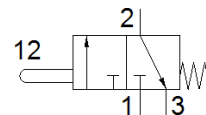

Ventil cu actionare mecanica V-3-1/4-B

Cod: 6808

FESTO

normal inchis.

Acest produs este adecvat pentru operare cu vacuum. Racordare pentru vacuum la 1 (P).

Fisa tehnica

Caracteristica	valoare
functie ventil	3/2 inchis, monostabil
tip de actionare	mechic
Debit nominal	600 l/min
presiune de operare	-0,95 ... 10 bar
Structura constructiva	scaun tip taler
Deschidere nominala	7 mm
Tip de comanda	direct
Conformitatea PWIS	VDMA24364-B1/B2-L
Temperatura mediului	-10 ... 60 °C
forta de actionare	70 N
Greutate produs	130 g
tip fixare	cu orificiu
Conexiune pneumatica 1	G1/4
Conexiune pneumatica 2	G1/4
Conexiune pneumatica 3	G1/4
Materialul etansarilor	NBR
Materialul carcasei	Aluminiu turnat sub presiune