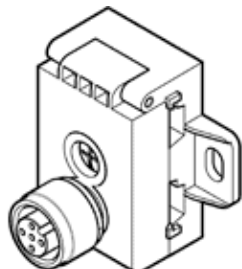

# Conector cablu NEFU-X24F-M12G4

Cod: 572226

Produsul urmeaza a fi scos din fabricatie

FESTO

Modelul urmeaza a fi scos din fabricatie. Este disponibil pana in 2023. Vezi Support Portal pentru produse alternative.

## Fisa tehnica

Caracteristica	valoare
latime	36 mm
Inaltime	40 mm
Lungime	40 mm
tip fixare	cu orificiu
Greutate produs	30 g
Interfata Fieldbus	Priza M12x1, 4 pini, codificat-A
tensiune de operare DC interfata AS	26,5 ... 31,6 V
Tensiune nominala de operare DC interfata AS	26,5 V
tensiune de operare DC tensiune de sarcina	20,4 ... 26,4 V
Tensiune nominala de operare DC la iesiri ca tensiune de sarcina	24 V
Tip de protectie	IP65 in stare montata conform IEC 60529
Temperatura mediului	-25 ... 75 °C
Temperatura de depozitare	-25 ... 85 °C
Conformitatea PWIS	VDMA24364-B2-L
Indicatie material	conform RoHS
Materialul carcasei	PA
Materialul protectiei	PA