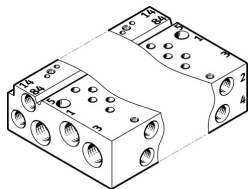

# Bara de racordare VABM-L1-10AW-M7-8

Numar piesa: 566552

FESTO

## Fisa de date

Caracteristica	Valoare
Dimensiune grila	10.5 mm
Numarul max. de pozitii de ventil	16
Presiune de lucru	-0.09 MPa...1 MPa -0.9 bar...10 bar
Autorizare	RCM Mark c UL us - recunoscut (OL)
Clasa de rezistenta la coroziune KBK	2 - Solicitare moderata din cauza coroziunii
Conformitatea LABS	VDMA24364-B1/B2-L
Cuplu de strangere max., montare pe sina omega	1.5 Nm
Cuplu de strangere max. la fixarea ventilului	0.45 Nm
Cuplu max. de strangere pentru montare pe perete	1.5 Nm
Greutate produs	168 g
Conexiune aer de control 12/14	M5
Conexiune aer evacuat de comanda 82/84	M5
Conector pneumatic 1	M7
Conexiune pneumatica 2	M5
Conector pneumatic 3	M7
Conexiune pneumatica 4	M5
Conexiune pneumatica 5	M7
Nota privind materialele	Conform RoHS
Material bara de racordare	Aliaj de aluminiu forjat