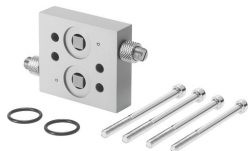

Placa drosel VABF-S7-F1B1P2-F

Numar piesa: 563395

FESTO

Fisa de date

Caracteristica	Valoare
Pozitie de instalare	orice
Alimentarea cu aer pilot	extern intern
Presiune de lucru	0 MPa...1.2 MPa 0 bar...12 bar
Protectie la explozie	Zona 1 (ATEX) Zona 2 (ATEX) Zona 21 (ATEX) Zona 22 (ATEX)
Mediu de operare	Aer comprimat conform ISO 8573-1:2010 [7:-:-]
Clasa de rezistenta la coroziune KBK	4 - Mediu coroziv deosebit de puternic
Conformitatea LABS	VDMA24364 zona III
Tip de protectie	IP65
Tipul de montare	cu orificiu de trecere
Conexiune aer de control 12	G1/4
Conector pneumatic 1	G1/4
Conexiune pneumatica 2	Flansa 1/4 Schema de conectare NAMUR
Conector pneumatic 3	G1/4
Nota privind materialele	Conform RoHS

Caracteristica	Valoare
Materialul placii de racordare	Aluminiu ematalizat
Material garnituri	NBR