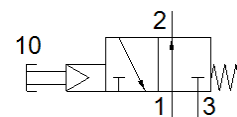

Ventil cu actionare manuala VHEM-PTC-M32U-M-G18

Cod: 558425

FESTO

Fisa tehnica

Caracteristica	valoare
functie ventil	3/2 deschis, monostabil
tip de actionare	manual
Latime	20 mm
Debit nominal	500 l/min
presiune de operare	4,5 ... 8 bar
Structura constructiva	scaun tip taler
Tip de revenire	arcuri mecanice
Deschidere nominala	4 mm
Instructiuni de utilizare	numai actionat manual
Tip de comanda	pilotat
Alimentare cu aer a pilotului	intern
mediu de operare	Aer comprimat conform ISO 8573-1:2010 [7:-:-]
Indicatie pentru mediul de lucru si cel de pilotare	functionare cu lubrifiere posibila (necesara pentru alte operatii)
Clasa de rezistenta la coroziune KBK	2 - Rezistenta moderata la coroziune
Temperatura medie	-10 ... 60 °C
Temperatura mediului	-10 ... 60 °C
forta de actionare	46 N
Greutate produs	198 g
tip fixare	la alegere: Montare pe panou frontal cu orificiu
Racord aer de comanda 12	M5
Conexiune pneumatica 1	G1/8
Conexiune pneumatica 2	G1/8
Conexiune pneumatica 3	G1/8
Indicatie material	conform RoHS
Materialul etansarilor	NBR
Materialul carcasei	Aliaj de aluminiu forjat eloxat