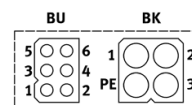

Cablu pentru motor NEBM-T1G8-E- -Q7N-LE8

Cod: 550309

FESTO

Pentru EMMS-AS-40/55 cu encoder cu CMMP-AS.

Fisa tehnica

Caracteristica	valoare
Corespunde normelor	EN 61984
Identificarea cablului	fara suport pentru eticheta
Conexiune electrica 1, functie	Camp magnetic lateral
Conexiune electrica 1, design	Unghiular
Conexiune electrica 1, tipul conexiunii	Priza
Conexiune electrica 1, iesirea cablului	Drept
Conexiune electrica 1, tehnica de conectare	ITT M3
Conexiune electrica 1, numar de pini/fire	10
Conexiune electrica 1, pini/fire ocupate	8
Conexiune electrica 2, functie	pe partea de comanda
Conexiune electrica 2, tipul conexiunii	cablu
Conexiune electrica 2, tehnica de conectare	capat deschis
Conexiune electrica 2, numar de pini/fire	8
Conexiune electrica 2, pini/fire ocupate	8
Domeniul tensiunilor de operare DC	0 ... 630 V
Nota cu privire la domeniul tensiunii de operare DC	0 - 48 V pentru 0.25 mm ²
Domeniul tensiunilor de operare AC	0 ... 630 V
Nota cu privire la domeniul tensiunii de operare AC	0 - 48 V pentru 0.25 mm ²
Sarcina de curent acceptabila la 40°C	12 A
Nota cu privire la curentul de sarcina acceptabil, la 40°C	3 A pentru 0.25 mm ²
Rezistenta la tensiune	4 kV
Nota cu privire la rezistenta la supratensiune	0.5 kV pentru 0.25 mm ²
Lungimea cablului	1 ... 25 m
Caracteristica cablu	adecvat pentru lant portcablu
Raza de curbura, instalatie fixa de cablu	>= 55 mm
Raza de curbura, instalatie flexibila de cablu	>= 110 mm
Diametrul cablului	11 mm
Structura cablului	4x0,75+2x(2x0,25) ecranat
Sectiunea transversala a conductorului	0,25 mm ² 0,75 mm ²
Capete conductor de cablu	Bucsa de capat pentru conductor
Tip de protectie	IP65
Nota cu privire la gradul de protectie	in stare montata
Temperatura mediului	-50 ... 90 °C
Temperatura ambientala la montarea cablurilor mobile	-40 ... 90 °C
Simbol CE (vezi declaratia de conformitate)	conform directivei europene pentru echipamente cu tensiuni scazute in conformitate cu directivele EU RoHS
Indicatie material	conform RoHS
Grad de contaminare	3
Materialul invelisului cablului	TPE-U(PUR)
Culoare invelis cablu	portocaliu