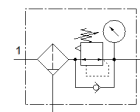

Filtru cu regulator de presiune LFR-1/8-DB-7-MINI

Cod: 539683

FESTO

Presiune de iesire max.7 bar, cu manometru, finete filtrare 40µ.

Fisa tehnica

Caracteristica	valoare
marime de fabricatie	Mini
latime	44 mm
serie	DB
siguranta de actionare	buton rotativ cu opritor
pozitie instalare	vertical +/- 5°
finetea filtrului	40 µm
evacuare condensat	rotativ manual
structura constructiva	filtru - regulator cu manometru
functiune de regulator	cu aerisire secundara cu debit invers
afisarea presiunii	cu manometru
presiune de operare	1,5 ... 10 bar
domeniul de reglare a presiunii	0,5 ... 7 bar
histerezis presiune max.	0,5 bar
debit nominal normal	>= 700 l/min
mediu de operare	Aer comprimat conform ISO 8573-1:2010 [-:9:-] Gaze inerte
clasa de rezistenta la coroziune KBK	1
clasa de puritate a aerului la iesire	Aer comprimat conform ISO 8573-1:2010 [7:8:4] Gaze inerte
temperatura mediului	-5 ... 50 °C -5 ... 50 °C
greutate produs	200 g
tip fixare	la alegere: montare in linie cu gaura de trecere cu suport - tip vinclu
racord manometru	G1/8
racord pneumatic 1	G1/8
racord pneumatic 2	G1/8
indicatie material	conform RoHS
informatii referitoare la material pentru etansari	NBR
Informatie material buton rotativ	POM
informatii referitoare la material pentru filtru	PE
informatii referitoare la material pentru carcasa	ranforsat cu PA
informatii referitoare la material pentru pahar	PC