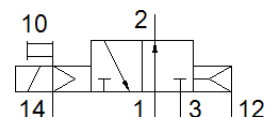

Distribuitor cu comanda electrica VUVB-S-M32U-AZD-Q8-1T1L

Cod: 537608

FESTO

pentru insula de ventile VTUB, cu bobina si LED potrivite, cu
actionare manuala, fara priza.

Acest tip este potrivit pentru actionare cu vacuum.

Fisa tehnica

Caracteristica	valoare
functiune de ventil	3/2 deschis, monostabil
tip de actionare	electric
Dimensiune ventil	20 mm
debit nominal normal	800 l/min
presiune de operare	-0,9 ... 8 bar
structura constructiva	sertar cu piston
tip de revenire	arcuri pneumatice
tip de protectie	IP65
deschidere nominala	7 mm
functiune de evacuare a aerului	nedroselizabil
principiu de etansare	moale
pozitie instalare	oricare
actionare manuala auxiliara	cu oprire cu impingere
tip de comanda	pilotat
alimentare cu aer pilot	extern
directia de curgere	nu este reversibil
presiune de comanda	2 ... 8 bar
durata de deconectare	20 ms
durata de conectare	20 ms
caracteristica bobina	24 V DC: 1.5 W
rezistenta la tensiune	0,8 kV
grad de contaminare	3
oscilatii admisibile ale tensiunii	+/- 10 %
mediu de operare	Aer comprimat conform ISO 8573-1:2010 [7:4:4]
Indicatie pentru mediul de lucru si cel de pilotare	functionare posibila cu ungere (necesara pentru alte operatii)
Simbol CE (vezi declaratia de conformitate)	conform directivei europene EMV
clasa de rezistenta la coroziune KBK	1
temperatura de depozitare	-20 ... 40 °C
temperatura mediului	-5 ... 50 °C -5 ... 50 °C
moment maxim de strangere la fixarea ventilului	2 Nm
greutate produs	150 g
racord electric	Priza pentru multipin
tip fixare	cu gaura de trecere
racord aer auxiliar de comanda 12/14	placa de conectare
racord evacuare aer de comanda 84	nu este captat
racord pneumatic 1	placa de conectare
racord pneumatic 2	QS-8
racord pneumatic 3	placa de conectare
indicatie material	Fara cupru si PFTE conform RoHS