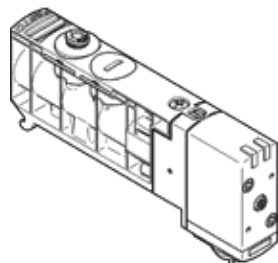

Distribuitor cu comanda electrica VUVB-S-M32U-AZD-Q8-1T1L

Cod: 537608

FESTO

pentru insula de ventile VTUB, cu bobina si LED potrivite, cu
actionare manuala, fara priza.

Acest tip este potrivit pentru actionare cu vacuum.

Fisa tehnica

Caracteristica	valoare
functiune de ventil	3/2 deschis, monostabil
tip de actionare	electric
Dimensiune ventil	20 mm
debit nominal normal	800 l/min
presiune de operare	-0,9 ... 8 bar
structura constructiva	sertar cu piston
tip de revenire	arcuri pneumatice
tip de protectie	IP65
deschidere nominala	7 mm
functiune de evacuare a aerului	nedroselizabil
principiu de etansare	moale
pozitie instalare	oricare
actionare manuala auxiliara	cu oprire cu impingere
tip de comanda	pilotat
alimentare cu aer pilot	extern
directia de curgere	nu este reversibil
presiune de comanda	2 ... 8 bar
durata de deconectare	20 ms
durata de conectare	20 ms
caracteristica bobina	24 V DC: 1.5 W
rezistenta la tensiune	0,8 kV
grad de contaminare	3
oscilatii admisibile ale tensiunii	+/- 10 %
mediu de operare	Aer comprimat conform ISO 8573-1:2010 [7:4:4]
Indicatie pentru mediul de lucru si cel de pilotare	functionare posibila cu ungere (necesara pentru alte operatii)
Simbol CE (vezi declaratia de conformitate)	conform directivei europene EMV
clasa de rezistenta la coroziune KBK	1
temperatura de depozitare	-20 ... 40 °C
temperatura mediului	-5 ... 50 °C -5 ... 50 °C
moment maxim de strangere la fixarea ventilului	2 Nm
greutate produs	150 g
racord electric	Priza pentru multipin
tip fixare	cu gaura de trecere
racord aer auxiliar de comanda 12/14	placa de conectare
racord evacuare aer de comanda 84	nu este captat
racord pneumatic 1	placa de conectare
racord pneumatic 2	QS-8
racord pneumatic 3	placa de conectare
indicatie material	Fara cupru si PFTE conform RoHS