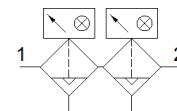

# Combinatie filtru fin LFMBA-1/4-D-MINI-DA-A

Cod: 532874

Clasic - a nu se folosi pentru proiecte noi

cartus filtru 0,01µm, cu pahar de protectie metalic, cu indicarea presiunii diferentiale, purjare automata a condensului.

## Fisa tehnica

| Caracteristica                        | valoare  |
|---------------------------------------|--|
| marime de fabricatie                  | Mini   |
| serie                                 | D  |
| pozitie instalare                     | vertical +/- 5°  |
| Finetea filtrului                     | 0,01 µm  |
| Eficienta filtrului                   | 99,9999 %  |
| purjare                               | complet automat  |
| Structura constructiva                | filtru cu fibre  |
| Cantitatea maxima de condens          | 22 ml  |
| Protectie pahar                       | pahar de protectie metalic                                   |
| presiune de operare                   | 1,5 ... 12 bar   |
| mediu de operare                      | Aer comprimat conform ISO 8573-1:2010 [6:8:4]<br>Gaze inerte |
| Conformitatea PWIS                    | VDMA24364-B1/B2-L  |
| Clasa de puritate a aerului la iesire | Aer comprimat conform ISO 8573-1:2010 [1:7:2]<br>Gaze inerte |
| Temperatura medie                     | 1,5 ... 60 °C  |
| Continutul rezidual de ulei           | 0,01 mg/m3   |
| Temperatura mediului                  | -10 ... 60 °C  |
| Greutate produs                       | 651 g  |
| tip fixare                            | montare in linie<br>cu accesorii                             |
| Conexiune pneumatica 1                | G1/4   |
| Conexiune pneumatica 2                | G1/4   |
| Indicatie material                    | conform RoHS   |
| Materialul filtrului                  | Fibre de borosilicat   |
| Materialul carcasei                   | zinc turnat sub presiune                                     |
| Materialul paharului                  | PC   |