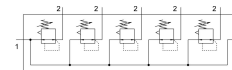

Baterie de reglatoare LRB-1/2-D-7-O-K5-MIDI

Numar piesa: 529005

FESTO

Fisa de date

Caracteristica	Valoare
Dimensiune	Midi
Seria	D
Blocaj de actionare	Buton rotativ cu blocare
Pozitie de instalare	orice
Structura constructiva	Regulator cu membrana actionat direct cu alimentare continua cu presiune
Funcția de regulator	Presiune de iesire constanta cu compensarea presiunii prealabile cu ventilare secundara
Indicator de presiune	pregatit G1/4
Presiune de lucru	1 bar...16 bar
Domeniu de reglare a presiunii	0.5 bar...7 bar
Histerezis max. de presiune	0.2 bar
Debit nominal normal	3800 l/min
Mediu de operare	Aer comprimat conform ISO 8573-1:2010 [7:4:4]
Conformitatea LABS	VDMA24364-B1/B2-L
Clasa de puritate a aerului la iesire	Aer comprimat conform ISO 8573-1:2010 [7:4:4]
Temperatura medie	-10 °C...60 °C
Temperatura ambianta	-10 °C...60 °C
Greutate produs	4828 g
Tipul de montare	cu accesorii
Conector pneumatic 1	G1/2
Conexiune pneumatica 2	G3/8
Materialul placii de racordare	Zinc turnat sub presiune
Material element de comanda	PA
Material garnituri	NBR
Material carcasa	Zinc turnat sub presiune