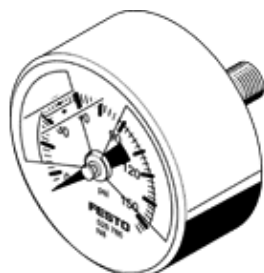

Manometru MA-40-145-R1/8-PSI-E-RG

Cod: 526786

FESTO

cu afisaj in psi, gama rosu/verde ajustabila.

Fisa tehnica

Caracteristica	valoare
Zona de afisare	0 ... 145 psi
Corespunde normelor	EN 837-1
Marime nominala manometru	40
Structura constructiva	manometru cu tub Bourdon
tip fixare	montare in linie
mediu de operare	Gaze inerte Fluide neutre
Presiune de operare Mpa	0 ... 1 MPa
presiune de operare	0 ... 10 bar
Presiune de operare	0 ... 145 psi
Factor sarcina alternativa	0,66
Clasa preciziei de masurare	2,5
Tip de protectie	IP43
Temperatura medie	-20 ... 60 °C
Temperatura mediului	-20 ... 60 °C
Conformitatea PWIS	VDMA24364-B1/B2-L
Indicatie material	conform RoHS
Pozitia racordului	Partea posterioara centrata
Conexiune pneumatica	R1/8
Materiale in contact cu mediul	Alama
Materialul dopului filetat	Alama
Materialul carcusei	ABS
Materialul ecranului	PMMA
Culoare carcasa	negru
Greutate produs	60 g
Indicatie pentru mediul de lucru si cel de pilotare	fara acetilena fara oxigen