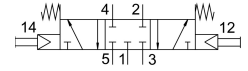

# Ventil cu buton T-5/3-1/4

Numar piesa: 4578

FESTO

## Fisa de date

Caracteristica	Valoare
Funcție de ventil	inchis 5/3
Tip de actionare	manual
Debit nominal normal	680 l/min
Racord pneumatic de lucru	G1/4
Presiune de lucru	0.2 MPa...1 MPa 2 bar...10 bar
Latimea nominala	7 mm
Principiul de etansare	slab
Tipul de comanda	pilotat
Conformitatea LABS	VDMA24364-B1/B2-L
Temperatura ambianta	-10 °C...60 °C
Greutate produs	1160 g
Conector pneumatic 1	G1/4
Conexiune pneumatica 2	G1/4
Conector pneumatic 3	G1/4