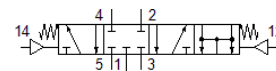

Ventil pneumatic

VL-5/4-1/4

Cod: 4574

Produsul urmeaza a fi scos din fabricatie

FESTO

Modelul urmeaza a fi scos din fabricatie. Este disponibil pana in 2022. Vezi Support Portal pentru produse alternative.

Fisa tehnica

Caracteristica	valoare
functie ventil	5/4 inchis
Presiune de operare Mpa	0 ... 1 MPa
presiune de operare	0 ... 10 bar
Temperatura mediului	-10 ... 60 °C
Greutate produs	800 g
Conexiune pneumatica 1	G1/4
Conexiune pneumatica 2	G1/4
Conexiune pneumatica 3	G1/4
Conexiune pneumatica 4	G1/4
Conexiune pneumatica 5	G1/4