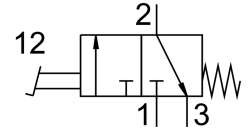

Ventil cu buton F-3-M5

Numar piesa: 4452

FESTO

Fisa de date

Caracteristica	Valoare
Funcție de ventil	3/2 normal închis monostabil
Debit nominal normal	80 l/min
Racord pneumatic de lucru	M5
Presiune de lucru	-0.9 bar...8 bar
Tip de revenire	arc mecanic
Tipul de comanda	direct
Conformitatea LABS	VDMA24364-B1/B2-L
Greutate produs	235 g
Conector pneumatic 1	M5
Conexiune pneumatica 2	M5
Conector pneumatic 3	M5