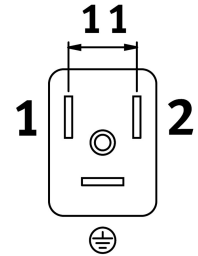

Cablu legatura NEBV-B2W3F-P-K-0.6-N-LE3

Numar piesa: 3679778

FESTO

Fisa de date

Caracteristica	Valoare
Autorizare	c CSA us (OL)
Afisajul starii de comutare	LED galben
Functii suplimentare	Circuit de protectie
Denumirea liniei	fara ecranare
Greutate produs	80 g
Conector electric 1, functie	Partea fieldbus
Conector electric 1, design	unghiular
Conexiune electrica 1, tip de conectare	Priza
Conexiune electrica 1, iesire de cablu	inclinat
Conexiune electrica 1, tehnologie de conectare	Schema de conectare B conform standardului industrial 11 mm
Conexiune electrica 1, numar de pini/fire	3
Conexiune electrica 1, pini/fire ocupate	3
Conexiune electrica 1, tip de montare	pe ventil electromagnetic cu surub central M3
Conexiune electrica 2, functie	Pagina de control
Conectorare electrica 2, tip de racord	Cablu
Conexiune electrica 2, tehnologie de conectare	capat deschis
Conector electric 2, numar de pini/conductoare	3
Conector electric 2, pini/conductoare alocate	3
Domeniu de tensiune de lucru CC	18 V...30 V
Tensiune nominala de functionare CC	24 V
Domeniu de tensiune de lucru CA	18 V...30 V
Tensiunea nominala de functionare CA	24 V
Capacitate de transport a curentului la 40 °C	4 A
Rezistenta la supratensiune	0.8 kV
Conexiune conductor de protectie	disponibil
Lungime cablu	0.6 m
Proprietate cablu	Standard
Conditii de testare cablu	Conditii de testare la cerere