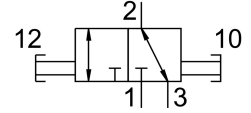

Ventil on/off HE-1/4-DB-MINI

Numar piesa: 3563687

FESTO

Fisa de date

Caracteristica	Valoare
Seria	DB
Dimensiune	Mini
Dimensiune grila	44 mm
Structura constructiva	Ventil START
Tip de actionare	manual
Principiul de etansare	slab
Functia de evacuare a aerului	nu se poate droseliza
Blocaj de actionare	Lacat (optional)
Actionare manuala	fara
Tipul de comanda	direct
Functie de ventil	3/2 bistabil
Presiune de lucru	0 MPa...1 MPa 0 bar...10 bar
Valoare C	6.3 000022
b-valoare	0.8
Debit nominal normal	2300 l/min
Debit nominal normal 2-3	700 l/min
Mediu de operare	Aer comprimat conform ISO 8573-1:2010 [7:4:4] Gaze inerte
Nota referitoare la mediul de lucru/comanda	Functionarea cu ulei nu este posibila
Clasa de rezistenta la coroziune KBK	1 - stres redus la coroziune
Nota privind materialele	Conform RoHS
Conformitatea LABS	VDMA24364-B1/B2-L
Temperatura medie	-5 °C...50 °C
Temperatura ambianta	-5 °C...50 °C
Tipul de montare	Instalarea liniei cu orificiu de trecere
Greutate produs	66 g
Conector pneumatic 1	G1/4
Conexiune pneumatica 2	G1/4
Clasa de puritate a aerului la iesire	Aer comprimat conform ISO 8573-1:2010 [7:4:4] Gaze inerte

Caracteristica	Valoare
Material sertar cu piston	POM
Material garnituri	FPM
Material carcasa	Ranforsat cu PA