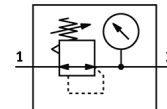

Regulator de presiune LRS-1/8-G-7

Cod: 194695

Produs in retragere de pe piata

fara manometru, cu buton de reglare blocabil.

Type to be discontinued. Available until 2014. See Support Portal for alternative products.

FESTO

Fisa tehnica

Caracteristica	valoare
siguranta de actionare	buton rotativ cu inzavorare
pozitie instalare	oricare
functiune de regulator	presiune de iesire constanta cu compensare a presiunii initiale cu aerisire secundara
afisarea presiunii	pregatit pentru G1/8"
presiune de operare	1 ... 20 bar
domeniul de reglare a presiunii	0,5 ... 7 bar
histerezis presiune max.	0,2 bar
debit nominal normal	700 l/min
mediu de operare	Compressed air in accordance with ISO8573-1:2010 [7:4:4]
Note on operating and pilot medium	Lubricated operation possible (subsequently required for further operation)
temperatura mediului	-10 ... 80 °C -10 ... 80 °C
greutate produs	420 g
tip fixare	montare pe panou montare in linie cu accesorii
racord pneumatic 1	G1/8
racord pneumatic 2	G1/8
informatii referitoare la material pentru etansari	NBR
informatii referitoare la material pentru carcasa	alama