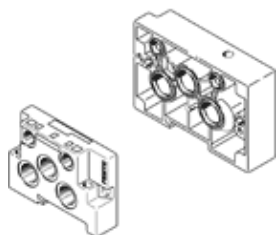

Set placa de capat NEV-02-01-VDMA

Cod: 191405

FESTO

pentru combinatii de baterii de marimile 01 si 02, cu ventile VDMA.

Fisa tehnica

Caracteristica	valoare
mediu de operare	Aer comprimat conform ISO 8573-1:2010 [7:4:4]
Indicatie pentru mediul de lucru si cel de pilotare	functionare cu lubrifiere posibila (necesara pentru alte operatii)
Conformitatea PWIS	VDMA24364-B1/B2-L
Racord aer auxiliar de comanda 12/14	G1/8
Materialul carcasei	Aluminiu turnat sub presiune