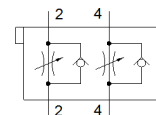

# Drosel cu supapa de sens CPV14-BS-2XGRAZ-1/8

Cod: 184143

Clasic - a nu se folosi pentru proiecte noi

Pentru ventile din seria Compact Performance (CP14).

Alternativa moderna poate fi identificata prin introducerea primelor 4 cifre ale codului in bara de cautare

## Fisa tehnica

Caracteristica	valoare
Conformitatea PWIS	VDMA24364-B1/B2-L
Greutate produs	54 g
Indicatie material	conform RoHS