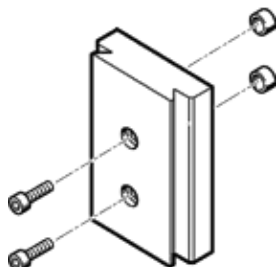

set de instalare HAPB-1

Cod: 163200

FESTO

Permite combinarea sistemelor cu mai multe axe
Tip iesit din fabricatie. Livrabil pana in 2009.

Fisa tehnica

Caracteristica	valoare
pozitie instalare	oricare
clasa de rezistenta la coroziune KBK	2
indicatie material	Fara cupru si PTFE