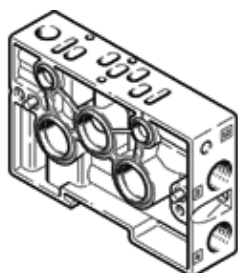

Placa de racordare NAW-1/4-01-VDMA-VL

Cod: 161103

FESTO

Conexiuni laterale.

Fisa tehnica

Caracteristica	valoare
Latime	26 mm
bazat pe norme	ISO 15407-1
mediu de operare	Aer comprimat conform ISO 8573-1:2010 [7:4:4]
Indicatie pentru mediul de lucru si cel de pilotare	functionare cu lubrifiere posibila (necesara pentru alte operatii)
Conformitatea PWIS	VDMA24364-B1/B2-L
Greutate produs	225 g
Racord aer de comanda 12	M5
Racord aer de comanda 14	M5
Conexiune pneumatica 2	G1/4
Conexiune pneumatica 4	G1/4
Materialul placii de conectare	Aluminiu turnat sub presiune