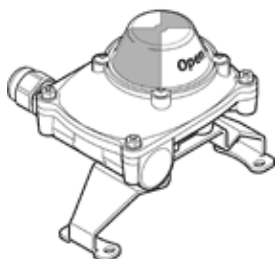

Ansamblu limitator SRBF-CA6-YR90-MW-22A-C2M20

Cod: 1152498

FESTO

cu punte de montaj, oglinda gaurilor de racordare 30x130 mm,
pentru actionari cu inaltimea arborelui 50 mm.

Fisa tehnica

Caracteristica	valoare
design	in unghiuri
bazat pe norme	EN 60947-5-1 ISO 5211
Simbol CE (vezi declaratia de conformitate)	conform directivei europene pentru echipamente cu tensiuni scazute
indicatie material	contine substante cu LABS conform RoHS
principiul de masurare	mecanic/electric pentru senzor de proximitate
temperatura mediului	-25 ... 80 °C
functiune de element de comutare	convertor
putere de comutare max. AC	1.770 VA
putere de comutare max. DC	36 W
Domeniul tensiunilor de operare AC	0 ... 250 V
Domeniul tensiunilor de operare DC	0 ... 24 V
sectiune transversala a conductorului nominal	0,5 ... 1,5 mm ²
tip fixare	pe flansa conform ISO 5211 cu accesorii
pozitie instalare	oricare
greutate produs	725 g
informatii referitoare la material pentru carcasa	aluminu turnat sub presiune lacuit
Informatie material, accesorii	otel inalt aliat otel inoxidabil inalt aliat
Domeniu de reglare pentru achizitia unghiului	0 ... 90 deg
tip de protectie	IP67
Tensiune de izolare	250 V
rezistenta la tensiune	4 kV
clasa de rezistenta la coroziune KBK	0
grad de contaminare	3