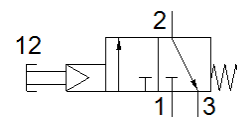

válvula de botão VHEM-PTC-M32C-M-G18

Código da peça: 558405

FESTO

Ficha técnica

Característica	Valor
Função de válvula	3/2 vias, fechada, monoestável
Tipo de acionamento	manual
Largura	20 mm
Vazão nominal padrão	500 l/min
Pressão de trabalho	3,5 ... 8 bar
Princípio construtivo	Assento de válvula
Tipo de retorno	mola mecânica
Diâmetro nominal	4 mm
Instruções de uso	Acionamento apenas manual
Tipo de pilotagem	servopilotado
Alimentação de ar servopilotada	interno
Meio operacional	Ar comprimido conforme ISO 8573-1:2010 [7:-:-]
Observação sobre meio operacional e do piloto	Permite operação com lubrificação (necessária para operações subsequentes)
Classe de resistência à corrosão KBK	2 – Resistência à corrosão moderada
Temperatura do meio	-10 ... 60 °C
Temperatura ambiente	-10 ... 60 °C
Força de acionamento	46 N
Peso do produto	198 g
Tipo de fixação	Opcional: Montagem em painel frontal com furo passante
Conexão de pilotagem 12	M5
Conexão pneumática 1	G1/8
Conexão pneumática 2	G1/8
Conexão pneumática 3	G1/8
Observações sobre material	Conforme RoHS
Material das vedações	NBR
Material do corpo	Liga de alumínio anodizado