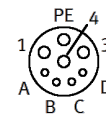

cabo do motor

NEBM-M23G8-E-20-Q9N-LE8

Código da peça: 5105623
 Produto a ser descontinuado

FESTO

Ficha técnica

| Característica | Valor |
|---|---|
| Conforme norma | EN 61984 |
| Identificação do Cabo | Sem suporte para acessório de identificação |
| Conexão elétrica 1, função | Lado dos dispositivos de campo |
| Conexão elétrica 1, design | redonda |
| Conexão elétrica 1, tipo de conexão | Soquete |
| Electrical connection 1, saída do cabo | Reto |
| Conexão elétrica 1, tecnologia de conexão | M23x1 |
| Conexão elétrica 1, número de pinos/fios | 8 |
| Conexão elétrica 1, pinos/fios ocupados | 8 |
| Conexão elétrica 2, função | Lado do controlador |
| Conexão elétrica 2, tipo de conexão | Cabo |
| Conexão elétrica 2, tecnologia de conexão | sem conector |
| Conexão elétrica 2, número de pinos/fios | 8 |
| Conexão elétrica 2, pinos/fios ocupados | 8 |
| Faixa de tensão operacional c.c. | 0 ... 630 V |
| Observação sobre faixa de operação de tensão DC | 0 - 300 V para 0.5 mm ² |
| Faixa de tensão operacional c.a. | 0 ... 630 V |
| Observação sobre faixa de operação de tensão AC | 0 - 300 V para 0.5 mm ² |
| Corrente a 40°C | 16 A |
| Observação sobre carga de corrente aceitável a 40°C | 8 A para 0.5 mm ² |
| Resistência da tensão de impacto | 4 kV |
| Observação sobre resistência de tensão de choque | 2.5 kV para 0.5 mm ² |
| Comprimento do cabo | 20 m |
| Propriedades do cabo | Próprio para distribuição de comando |
| Raio de curvatura, instalação de cabo fixa | ≥ 60 mm |
| Raio de curvatura, instalação de cabo móvel | ≥ 120 mm |
| Diâmetro do cabo | 12 mm |
| Estrutura do cabo | 4x1,5+2x(2x0,5) blindado |
| Seção transversal nominal do condutor | 0,5 mm ² 1,5 mm ² |
| Extremidades do fio | Terminal para cabos |
| Classe de proteção | IP65 |
| Observação sobre grau de proteção: | quando montado |
| Temperatura ambiente | -50 ... 90 °C |
| Temperatura ambiente para instalação móvel de cabos | -40 ... 90 °C |
| Certificação CE (veja Declaração de Conformidade) | Conforme Diretriz EU sobre baixa tensão conforme EU-RoHS-RL |
| Marca UKCA (ver declaração de conformidade) | conforme regulamentos do Reino Unido para equipamentos elétricos conforme regulamentos RoHS do Reino Unido |
| Conformidade LABS | VDMA24364-B2-L |
| Observações sobre material | Conforme RoHS |
| Grau de contaminação | 3 |
| Material da blindagem de cabo | TPE-U(PUR) |
| Cor do revestimento do cabo | laranja |