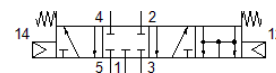

# corpo da válvula básica LC-5/4-1/4

Código da peça: 4690  
Produto a ser descontinuado

FESTO

Produto será descontinuado. Disponível até 2022. Produto alternativo no Support Portal..

## Ficha técnica

Característica	Valor
Pressão de operação Mpa	0,2 ... 0,8 MPa
Pressão de trabalho	2 ... 8 bar
Temperatura ambiente	-10 ... 60 °C
Peso do produto	810 g
Conexão pneumática 1	G1/4