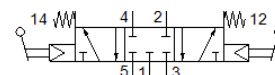

válvula toggle H-5/3-1/4

Código da peça: 4577

FESTO

Ficha técnica

Característica	Valor
Função de válvula	5/3 vias, fechada
Tipo de acionamento	manual
Vazão nominal padrão	680 l/min
Pressão de operação Mpa	0,2 ... 1 MPa
Pressão de trabalho	2 ... 10 bar
Tipo de retorno	mola mecânica
Diâmetro nominal	7 mm
Princípio de vedação	não temperado
Tipo de pilotagem	servopilotado
Sentido do fluxo	não reversível
Conformidade LABS	VDMA24364-B1/B2-L
Temperatura ambiente	-10 ... 60 °C
Peso do produto	1.060 g
Conexão pneumática 1	G1/4
Conexão pneumática 2	G1/4
Conexão pneumática 3	G1/4