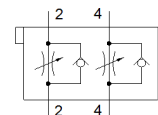

válvula reguladora de fluxo unidirecional CPV10-BS-2XGRAZ-M7

Código da peça: 184141

Classic - não usar para novos projetos

[para válvulas CP e terminais de válvulas CP](#)

Alternativas modernas podem ser encontradas digitando-se os quatro primeiros caracteres do tipo do código no campo de busca.

FESTO

Ficha técnica

Característica	Valor
Conformidade LABS	VDMA24364-B1/B2-L
Peso do produto	30 g
Observações sobre material	Conforme RoHS