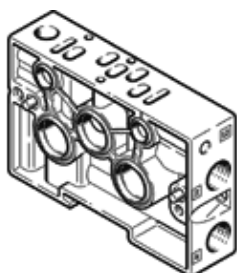

# sub-base NAW-1/4-01-VDMA-VL

Código da peça: 161103

FESTO

Conexões laterais.

## Ficha técnica

Característica	Valor
Largura	26 mm
Com base na norma padrão	ISO 15407-1
Meio operacional	Ar comprimido conforme ISO 8573-1:2010 [7:4:4]
Observação sobre meio operacional e do piloto	Permite operação com lubrificação (necessária para operações subsequentes)
Conformidade LABS	VDMA24364-B1/B2-L
Peso do produto	225 g
Conexão de pilotagem 12	M5
Conexão de pilotagem 14	M5
Conexão pneumática 2	G1/4
Conexão pneumática 4	G1/4
Material da placa de conexão	Injetados de alumínio