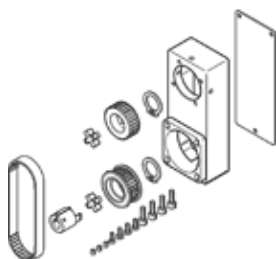

Zestaw równoległy EAMM-U-30-V20-28AA-44

Numer części: 8093176

FESTO

Karta danych

Cecha	Wartość
Wielkość	30
Odległość osi	44 mm
Pozycja zabudowy	Dowolna
Przełożenie przekładni	1:1
Maks. liczba obrotów	3 000 1/min
Zgodność z PWIS	VDMA24364-Strefa III
Temperatura przechowywania	-20 ... 60 °C
Względna wilgotność powietrza	0 - 95 %
Stopień ochrony	IP40
Temperatura otoczenia	0 ... 50 °C
Masowy moment bezwładności	2.11 kgmm ²
Jałowy moment napędowy	0.015 Nm
Przenoszony moment obrotowy	0.05 Nm
Waga produktu	94 g
Kod interfejsu, napęd	V20
Kod interfejsu, silnik do wewnątrz	28AA
Uwaga dotycząca materiałów	Zgodne z RoHS