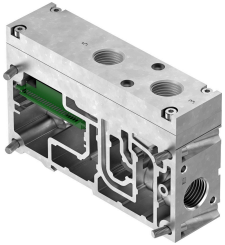

Płyta zasilająca VABF-S6-1-P1A6-G12-CB

Numer produktu: 8092502

FESTO

Karta danych

Cechy	Wartość
Szerokość zabudowy	38 mm
Znak CE (patrz deklaracja zgodności)	Zgodnie z dyrektywą niskonapięciową UE
Klasa odporności korozyjnej wg normy Festo	0 - Brak obciążenia korozyjnego
Zgodność z LABS	VDMA24364-B1/B2-L
Waga produktu	600 g
Przyłącze pneumatyczne 1	G1/2
Przyłącze pneumatyczne 3	G1/2
Informacja o materiałach	Zgodność z dyrektywą RoHS
Materiał pokrywy	Aluminiowy odlew ciśnieniowy
Materiał płyty	Aluminiowy odlew ciśnieniowy