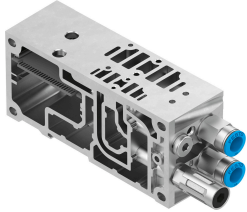

Płyta przyłączeniowa VABV-S4-12HS-G-CB-2T5

Numer produktu: 8068912

FESTO

Karta danych

Cechy	Wartość
Szerokość zabudowy	46 mm
Znak CE (patrz deklaracja zgodności)	Zgodnie z dyrektywą niskonapięciową UE
Klasa odporności korozyjnej wg normy Festo	0 - Brak obciążenia korozyjnego
Zgodność z LABS	VDMA24364-B1/B2-L
Waga produktu	512 g
Przyłącze pneumatyczne 2	G1/8 G1/4
Przyłącze pneumatyczne 4	G1/8 G1/4
Informacja o materiałach	Zgodność z dyrektywą RoHS
Materiał płyty	Aluminiowy odlew ciśnieniowy