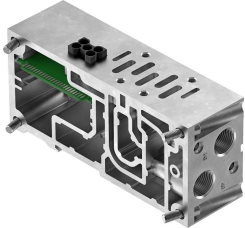

Płyta przyłączeniowa VABV-S2-1HS-G38-CB-T2

Numer produktu: 8068154

FESTO

Karta danych

Cechy	Wartość
Szerokość zabudowy	43 mm
Znak CE (patrz deklaracja zgodności)	Zgodnie z dyrektywą niskonapięciową UE
Znak UKCA (patrz deklaracja zgodności)	wg przepisów UK dot. urządzeń elektrycznych
Klasa odporności korozyjnej wg normy Festo	0 - Brak obciążenia korozyjnego
Zgodność z LABS	VDMA24364-B1/B2-L
Waga produktu	330 g
Przyłącze pneumatyczne 2	G3/8
Przyłącze pneumatyczne 4	G3/8
Informacja o materiałach	Zgodność z dyrektywą RoHS
Materiał płyty	Aluminiowy odlew ciśnieniowy