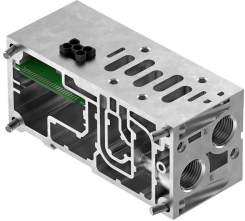

Płyta przyłączeniowa VABV-S2-2S-G12-CB-T1

Numer produktu: 8068148

FESTO

Karta danych

Cechy	Wartość
Szerokość zabudowy	59 mm
Znak CE (patrz deklaracja zgodności)	Zgodnie z dyrektywą niskonapięciową UE
Znak UKCA (patrz deklaracja zgodności)	wg przepisów UK dot. urządzeń elektrycznych
Klasa odporności korozyjnej wg normy Festo	0 - Brak obciążenia korozyjnego
Zgodność z LABS	VDMA24364-B1/B2-L
Waga produktu	610 g
Przyłącze pneumatyczne 2	G1/2
Przyłącze pneumatyczne 4	G1/2
Informacja o materiałach	Zgodność z dyrektywą RoHS
Materiał płyty	Aluminiowy odlew ciśnieniowy