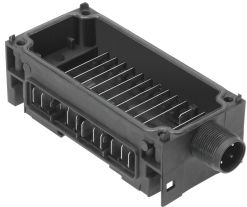

Blok łączący CPX-GE-EV-Z-7/8-5POL-VL

Numer produktu: 8022173

FESTO

Karta danych

Cechy	Wartość
Typ mocowania	Szpilka ściągająca
Waga produktu	125 g
Klasa odporności korozyjnej wg normy Festo	1 - niskie obciążenie korozyjne
Zgodność z LABS	VDMA24364-B2-L
Informacja o materiałach	Zgodność z dyrektywą RoHS
Materiał obudowy	Wzmocniony poliamid
Przyłącze elektryczne	5-pin 7/8" łącznik wtykowy okrągły
Maks. zasilanie	8 A
Zasilanie elektryczne	Dodatkowe zasilanie