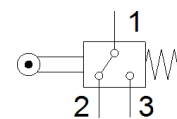

Mikrowyłącznik S-3-E

Numer części: 7347

FESTO

Karta danych

Cecha	Wartość
Znak CE (patrz deklaracja zgodności)	Wg dyrektywy EU dla niskich napięć
Zakres napięcia roboczego AC	12 ... 250 V
Zakres napięcia roboczego DC	12 ... 250 V