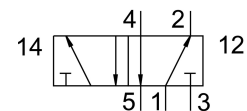

Zawór podstawowy C-5/2-1/2

Numer produktu: 5811

FESTO

Karta danych

Cechy	Wartość
Zgodność z LABS	VDMA24364-strefa III