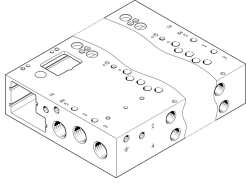

# Listwa przyłączeniowa VABM-L1-14W-G14-8-GR

Numer produktu: 573504

FESTO

## Karta danych

Cechy	Wartość
Szerokość modułu	16 mm
Pozycja montażu	dowolny
Maks. liczba pozycji zaworowych	8
Certyfikacja	c UL us - Recognized (OL)
Klasa odporności korozyjnej wg normy Festo	2 - średnie obciążenie korozyjne
Zgodność z LABS	VDMA24364-B1/B2-L
Przydatność do produkcji akumulatorów litowo-jonowych	Nie wolno stosować metali, w których zawartość miedzi, cynku lub niklu przekracza 1% masy. Wyjątkiem są nikiel w stali, powierzchnie nikielwane chemicznie, płytki drukowane, kable, złącza elektryczne i cewki
Klasa Cleanroom	Klasa 6 wg ISO 14644-1
Temperatura przechowywania	-20 °C...60 °C
Waga produktu	1243 g
Przyłącze zasilania pilotów 12/14	M5
Przyłącze odpowietrzania pilota 82/84	M5
Przyłącze pneumatyczne 1	G1/4
Przyłącze pneumatyczne 2	G1/8
Przyłącze pneumatyczne 3	G1/4
Przyłącze pneumatyczne 4	G1/8
Przyłącze pneumatyczne 5	G1/4
Informacja o materiałach	Zgodność z dyrektywą RoHS
Materiał listwy przyłączeniowej	Stop aluminium do przeróbki plastycznej