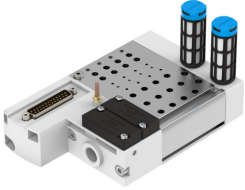

# Listwa przyłączeniowa VABM-C8-12E-G14-4-M1

Numer produktu: 557653

FESTO

## Karta danych

Cechy	Wartość
Szerokość modułu	12 mm
Maks. liczba pozycji zaworowych	4
Klasa odporności korozyjnej wg normy Festo	0 - Brak obciążenia korozyjnego
Zgodność z LABS	VDMA24364-B1/B2-L
Maks. moment dokręcenia, mocowanie zaworu	0.6 Nm
Maks. moment dokręcenia, montaż ścienny	5 Nm
Waga produktu	484 g
Przyłącze pneumatyczne 1	G1/4
Przyłącze pneumatyczne 3	G1/4
Przyłącze pneumatyczne 5	G1/4
Informacja o materiałach	Zgodność z dyrektywą RoHS
Materiał listwy przyłączeniowej	Stop aluminium do przeróbki plastycznej