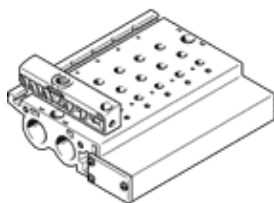

listwa przyłączeniowa VABM-B6-E-G12-5

Numer części: 545821

FESTO

do elektrozaworów VUVB.

Karta danych

Cecha	Wartość
Raster	21 mm
Maks. liczba pozycji zaworowych	5
Klasa odporności na korozję KBK	2
Maks. moment dokręcający przy montażu na szynie	1.5 Nm
Maks. moment dokręcający, montaż zaworu	2 Nm
Maks. moment dokręcający przy montażu na ścianę	5 Nm
Waga produktu	820 g
Przyłącze zasilania pilotów 12/14	G1/8
Przyłącze pneumatyczne 1	G1/2
Przyłącze pneumatyczne 3	G1/2
Uwaga odnośnie materiałów	Nie zawierają miedzi i PTFE Zgodne z RoHS
Materiał bloku przyłączeniowego	Stop aluminium