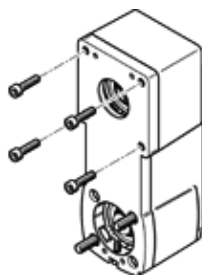

Zestaw równoległy EAMM-U-E24-40A

Numer części: 543226

Produkt wycofywany z produkcji

[pasuje do napędów elektrycznych.](#)

[Typ wycofywany z produkcji. Dostępny do 2019. Alternatywne produkty patrz Support Portal.](#)

FESTO

Karta danych

Cecha	Wartość
Wielkość	18
Pozycja zabudowy	Dowolna
Maks. liczba obrotów	3 000 1/min
Temperatura przechowywania	-25 ... 60 °C
Względna wilgotność powietrza	0 - 95 %
Stopień ochrony	IP40
Temperatura otoczenia	0 ... 50 °C
Masowy moment bezwładności	3.016 kgmm²
Jałowy moment napędowy	0.05 Nm
Przenoszony moment obrotowy	1 Nm
Waga produktu	240 g
Uwaga dotycząca materiałów	Zawierają substancje PWIS